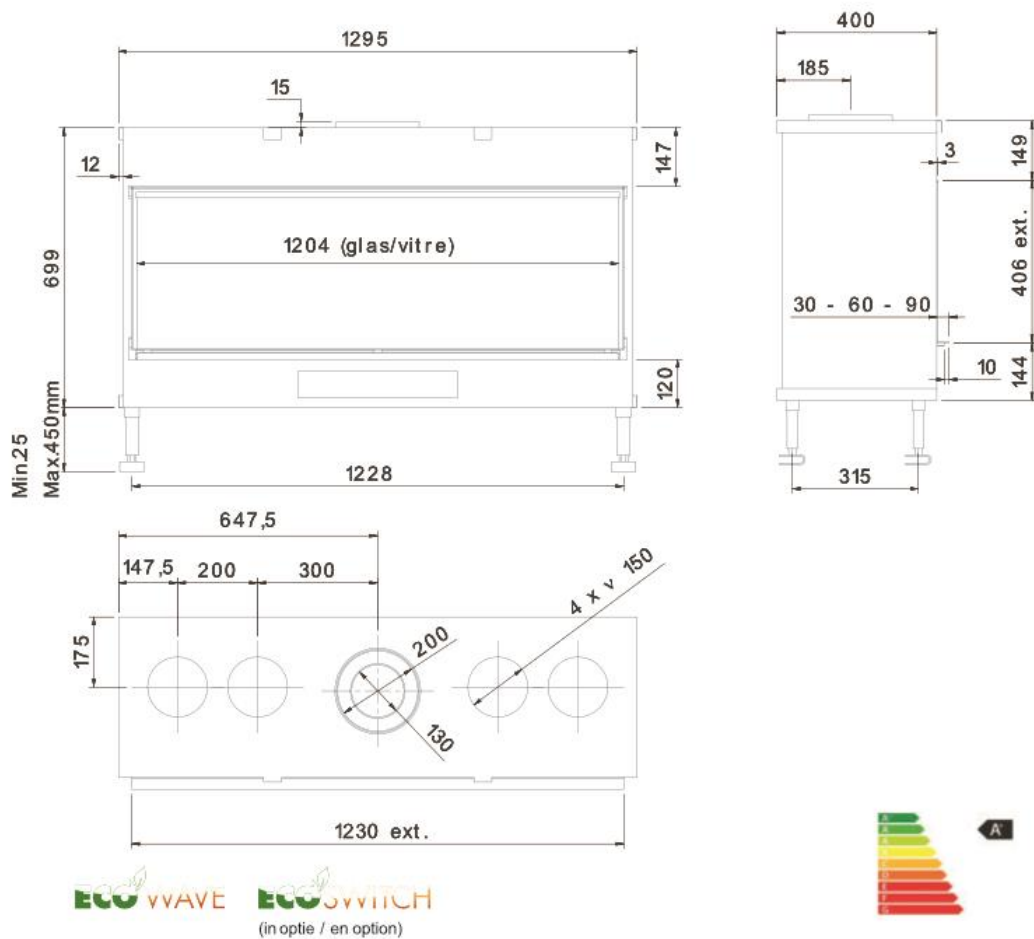

Luna 1300 H Diamond

vermogen / puissance	*3 - 9,7 kW
rendement / rendement	87 %
gewicht / poids	140 kg
afwerkingsmaat / dimensions visibles	1234 x 408 mm
rookkanaal / conduit	Ø 200/130 mm

of Ø150/100 zie handleiding / ou Ø150/100 voir manuel
* min. indien Eco-wave en Eco-switch ingeschakeld / min. si l'Eco-wave et Eco-switch sont activé