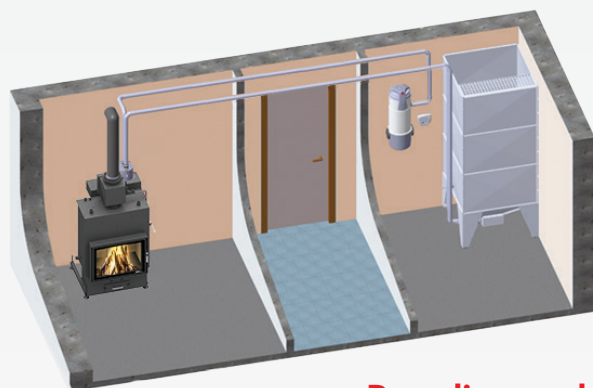

Système de transport pneumatique des pellets vers la cheminée

Remplir avec des pellets une fois par an !

SYSTÈME Wi-Fi CONNECT

Contrôle de la cheminée à distance via Internet

Accessoires

Systèmes limitant la fuite de la chaleur par la vitre

Avantages:

- Double nettoyage automatique de la cheminée - Entretien et enlèvement des cendres une fois par mois
- **Allumage automatique - PELLETS et BOIS**
- Passage automatique du BOIS au PELLETS
- Foyer étanche permettant de créer un réseau d'air chaud
- Régulation automatique de l'air pour la combustion
- Modulation de puissance automatique - Fuzzy Logic 3ème génération
- Système de la verre propre
- Thermostat d'intérieur
- Programmeur Hebdomadaire
- Trémie à granulés suffisante pour 3 jours - 45 kg
- Quantité de cendres près de zéro
- Fonctionnement silencieux
- **Efficacité supérieure à 90%**
- Logiciel de commande intelligente en standard

CHEMINÉES AIR

- En cas de panne de courant il est possible d'utiliser le bois
- Possibilité de distribuer l'air chaud partout dans votre maison
- Régulation automatique de la distribution d'air chaud

CHEMINÉES AQUA

- Insert de cheminée avec l'échangeur d'eau
- Possibilité de connecter au chauffage par le sol
- Raccordement au chauffage central
- Réfrigérant à serpentin

Carburant utilisé:

Vidage des cendres une fois par mois!